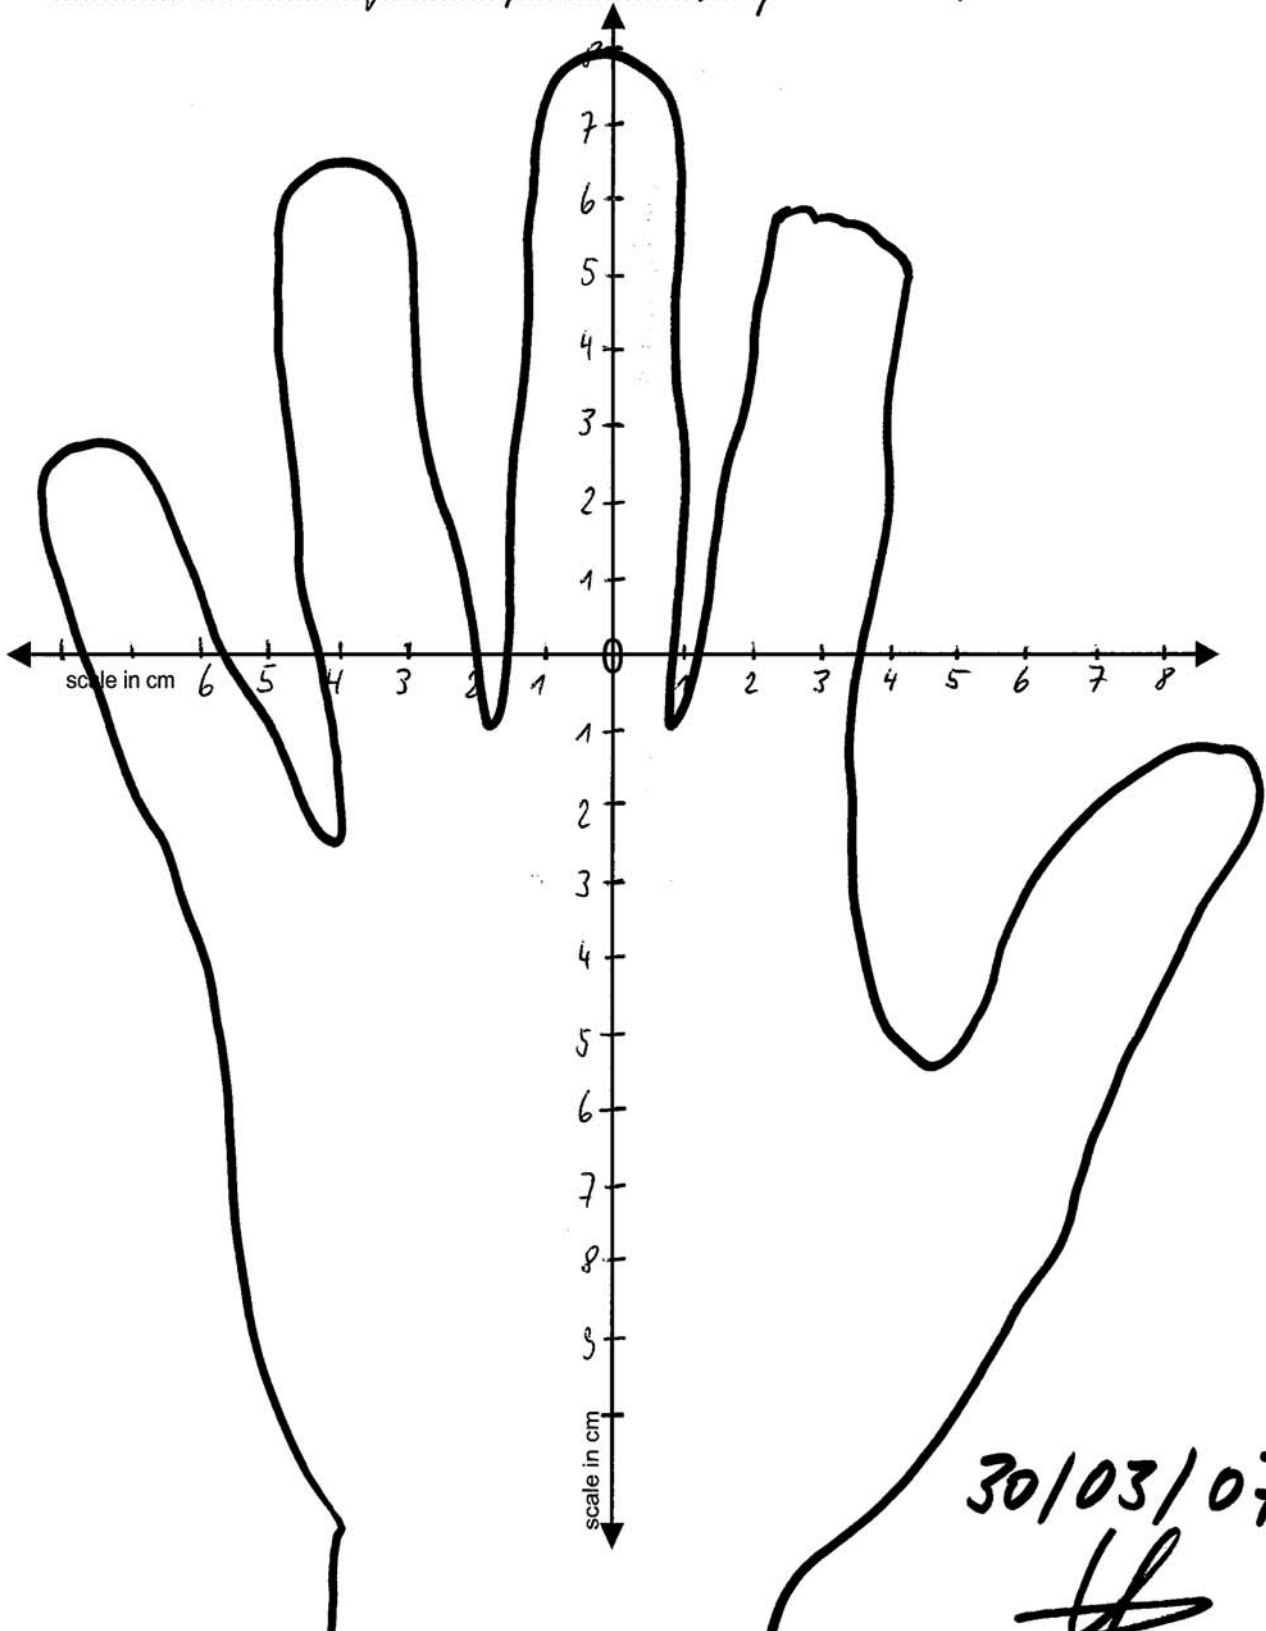

EUROFLEX® Sonderanfertigungen/ custom-made

Handschuhtype/Größe/Stulpenlänge // Model of glove/ size/ length of cuff :

Handschuhtype/Größe/Stulpenlänge // Model of glove/ size/ length of cuff :

Euroflex - comfort / rot (M) / 19cm