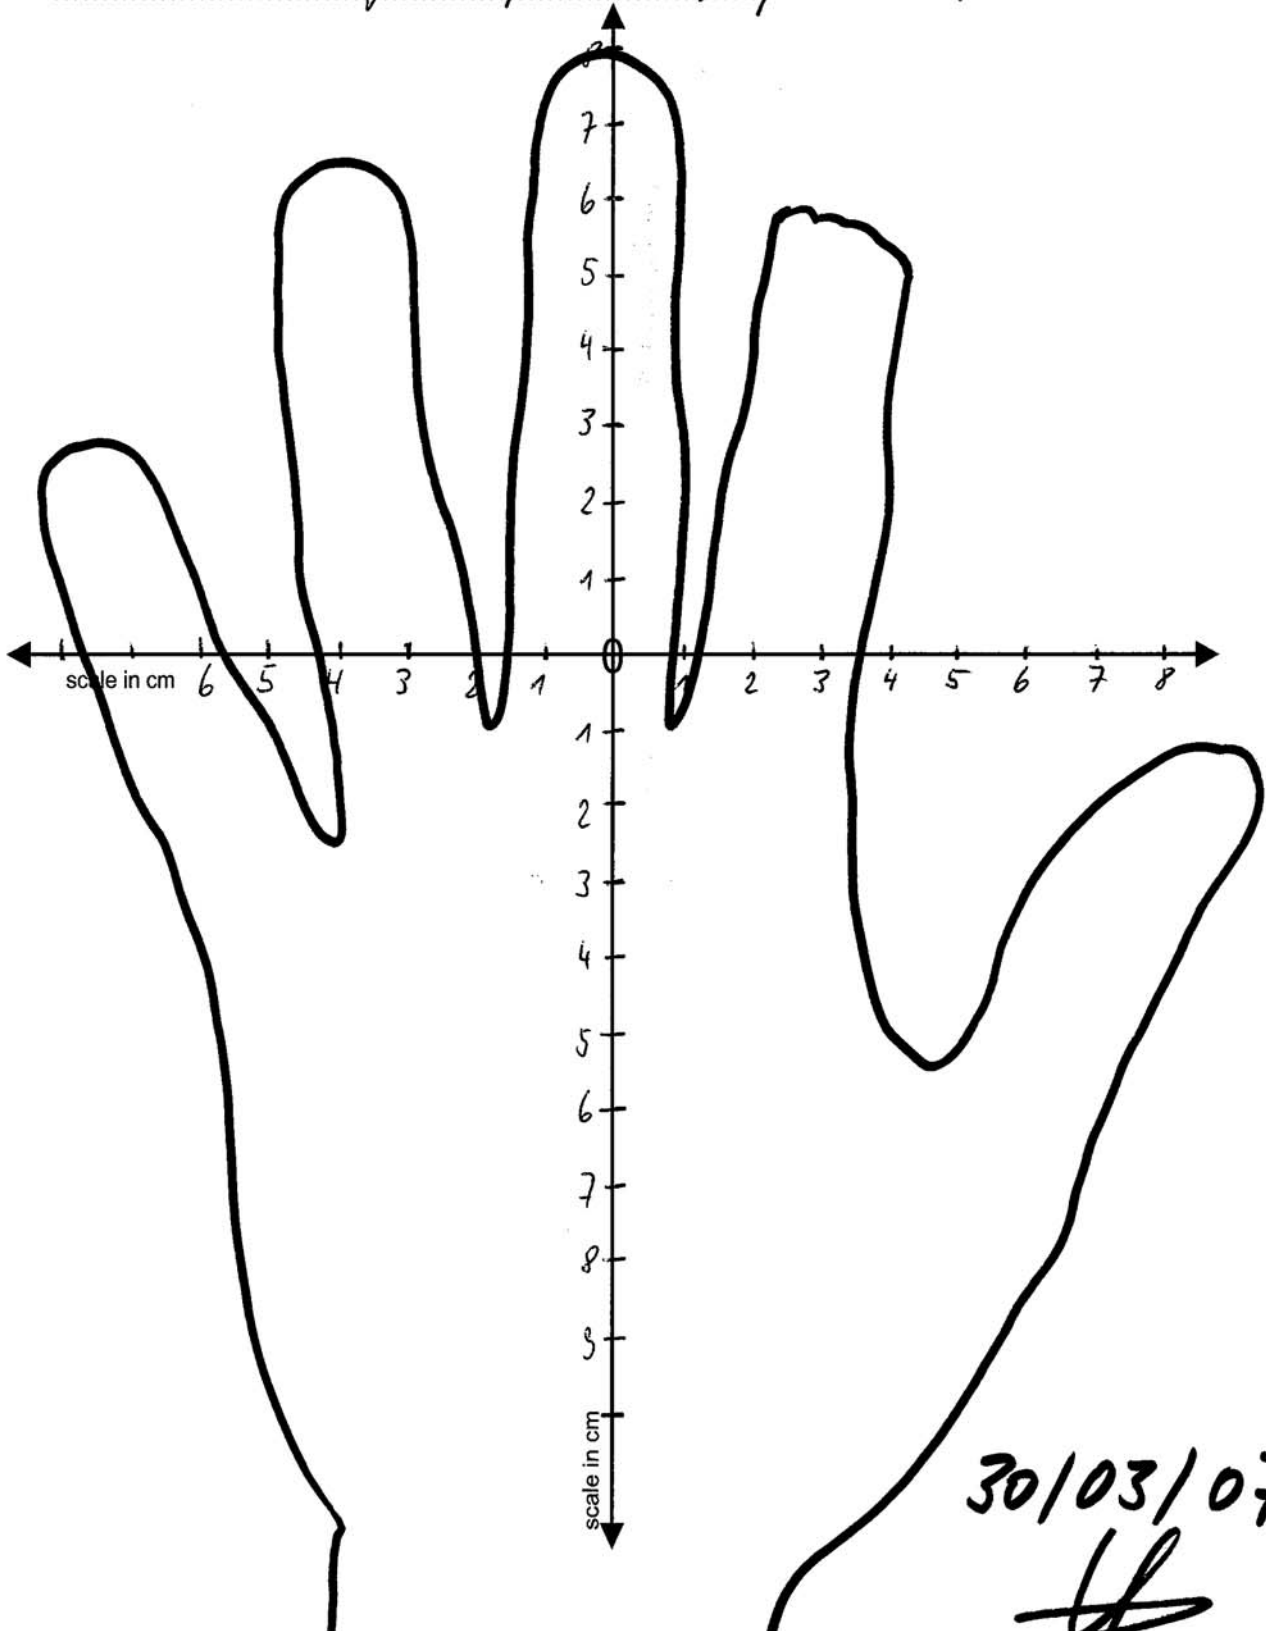

EUROFLEX® Sonderanfertigungen/ custom-made

Handschuhtype/Größe/Stulpenlänge // Model of glove/ size/ length of cuff :

Handschuhtype/Größe/Stulpenlänge // Model of glove/ size/ length of cuff :

Euroflex-comfort / rot (M) / 19cm